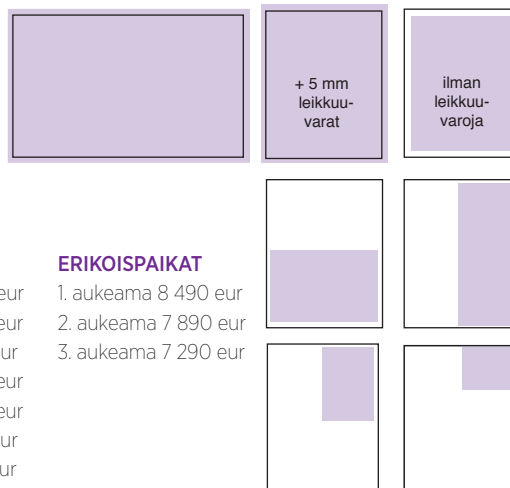

KOKO (+ LEIKKUUVARA)

450 x 290 mm (+ 5 mm/ilmoituksen sivu)
225 x 265 mm (+ 5 mm/ilmoituksen sivu)
225 x 290 mm (+ 5 mm/ilmoituksen sivu)
225 x 140 mm (+ 5 mm/ilmoituksen sivu)
110 x 290 mm (+ 5 mm/ilmoituksen sivu)
100 x 127 mm
100 x 63 mm

TEKSTIPINTA-ALA

428 x 256 mm
200 x 240 mm
200 x 256 mm
200 x 127 mm
90 x 270 mm
-
-

HINTA

6 890 eur
5 490 eur
4 150 eur
2 960 eur
2 960 eur
1 950 eur
1 350 eur

ERIKOISPAIKAT

1. aukeama 8 490 eur
2. aukeama 7 890 eur
3. aukeama 7 290 eur

Määräpaikka mahdollinen 1/1 ja 2/1 sivun ilmoituksissa. Määräpaikkalisä 10 %.
HUOM. Muista 5 mm leikkuuvara, mikäli ilmoituksessa on kuva- tai teksti-
materiaalia, joka jatkuu sivun reunoille asti. Liimaselkä vie noin 2 cm sivusta.